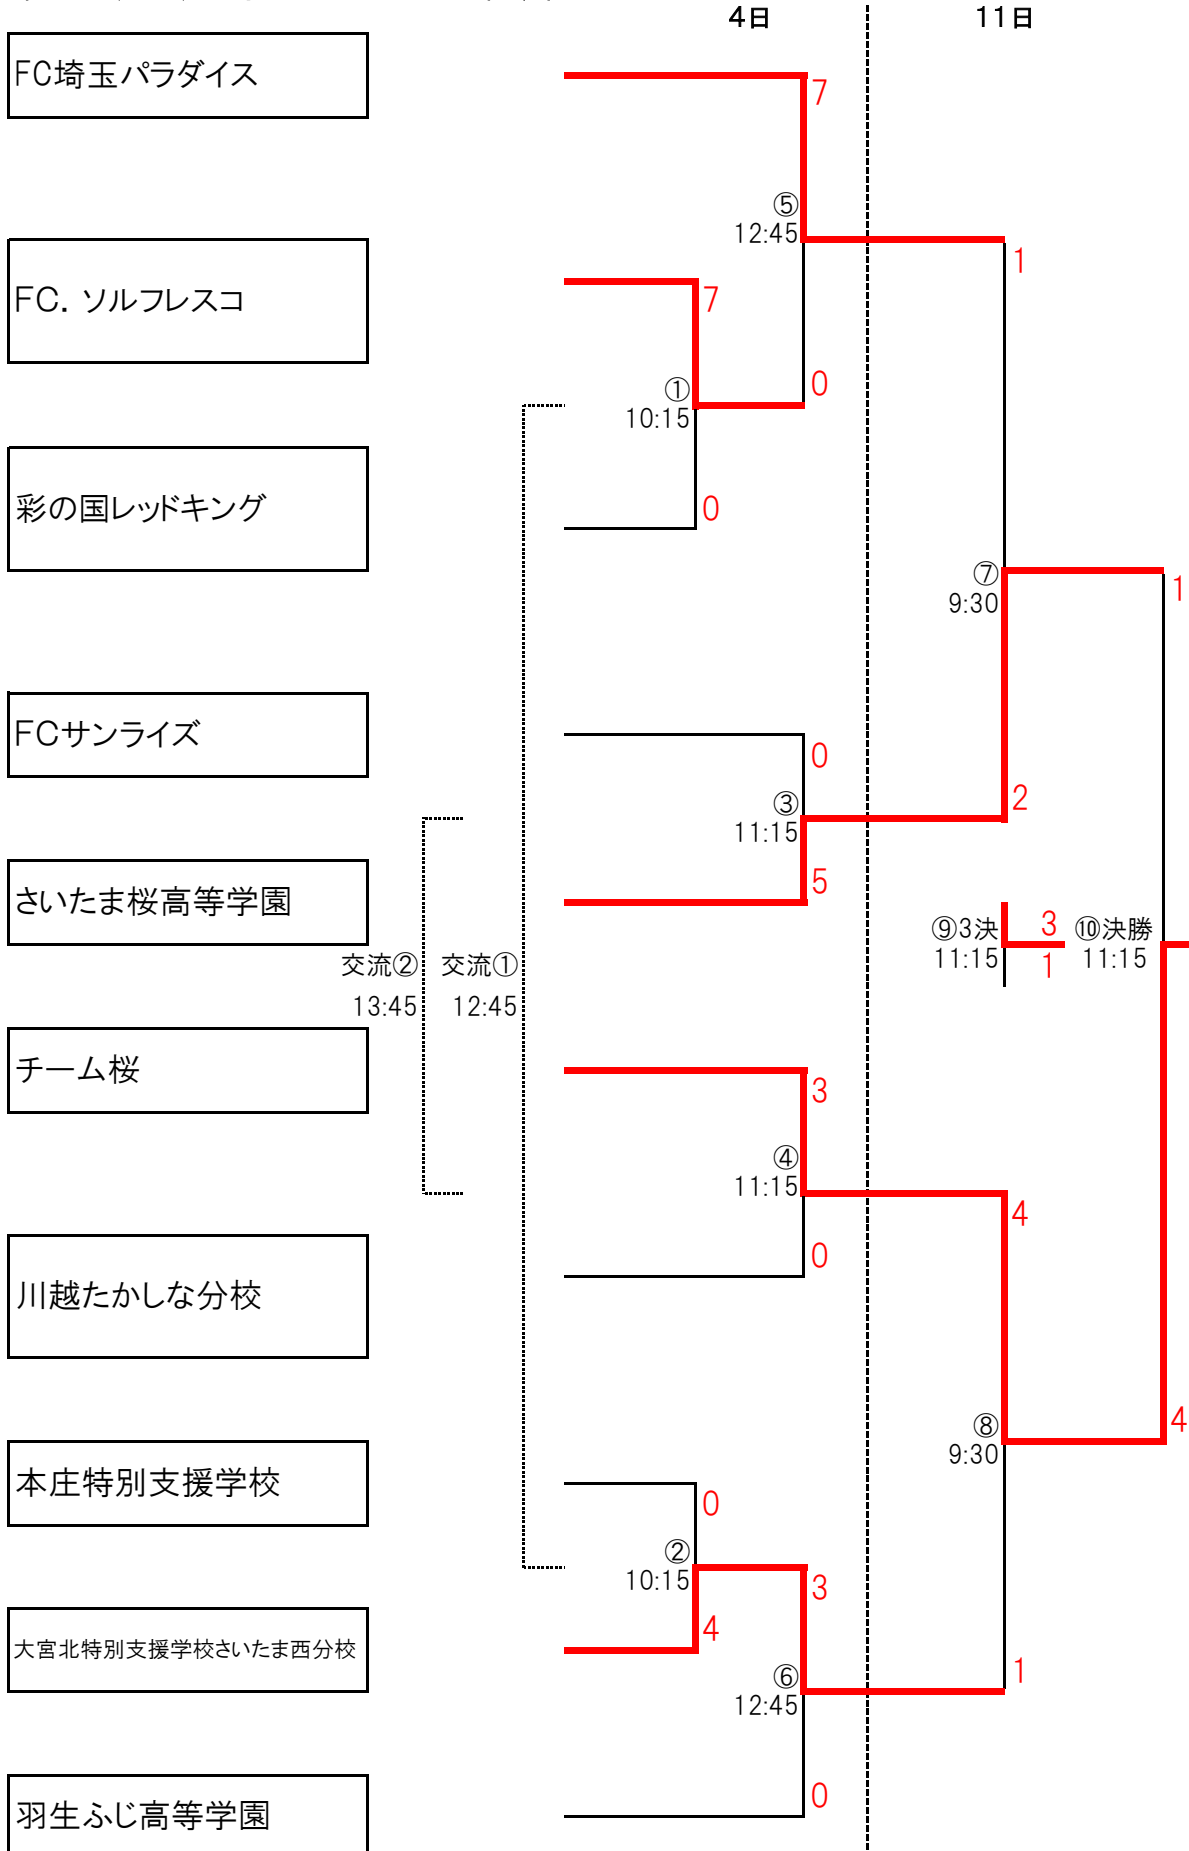

第1日目(4日) 荒川総合運動公園 サッカー場
 第2日目(11日) 埼玉スタジアム2002 第3、第4グラウンド

第1日目(4日) … 荒川総合運動公園 サッカー場

* 試合時間 20-5-20分						
時間	芝		クレー(北)			クレー(南)
10:15	7 FC. ソルフレスコ	① vs	0 彩の国 レッドキング	0 本庄特別支 援学校	② vs	4 大宮北特別支援 学校 さいたま西分校
11:15	0 FCサンライズ	③ vs	5 さいたま桜 高等学園	3 チーム桜	④ vs	0 川越 たかしな分校
休憩						
12:45	7 FC埼玉 パラダイス	⑤ vs	0 FC. ソルフレスコ	0 彩の国 レッドキング	交流① vs	3 本庄特別支 援学校
13:45	3 大宮北特別支援学 校 さいたま西分校	⑥ vs	0 羽生ふじ 高等学園	0 FCサンライズ	交流② vs	2 川越 たかしな分校

14:45

第2日目(11日) … 埼玉スタジアム2002 第3、第4グラウンド

* 試合時間 30-5-30分						
時間	第3		第4			フットサルA・B
9:30	1 FC埼玉 パラダイス	⑦準決勝 vs	2 さいたま桜 高等学園	4 チーム桜	⑧準決勝 vs	1 大宮北特別支援 学校 さいたま西分校
休憩						
11:15	1 さいたま桜 高等学園	⑩決勝 vs	4 チーム桜	3 FC埼玉 パラダイス	⑨3決 vs	1 大宮北特別支援 学校 さいたま西分校