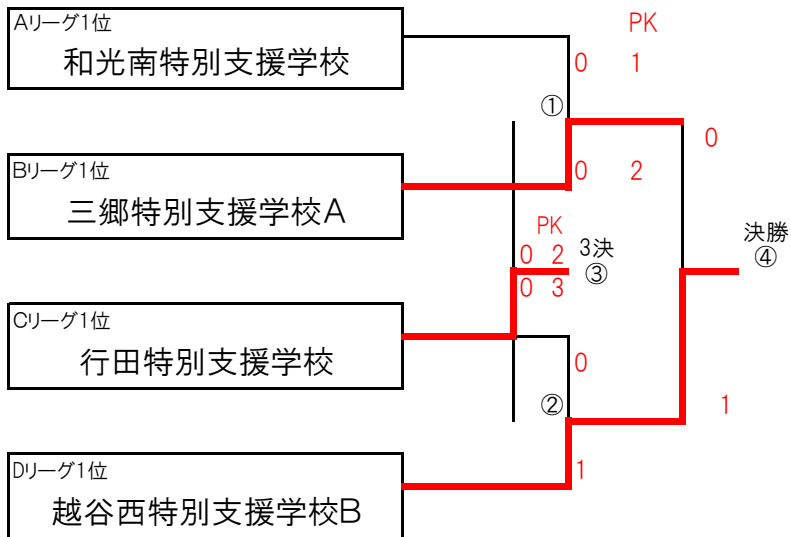

フレンドシップの部

大会結果

平成28年12月18日(日)

荒川総合運動公園 サッカー場

試合時間 7分-3分-7分

◆予選リーグ

Aリーグ

	上尾	FC タートルズ	新座ネク ストFC	和光南	羽生ふじ	勝数	引分	負数	勝点	得失点	順位
上尾特別支援学校		1-0	0-1	2-2	0-1	1	1	2	4	-1	3
FCタートルズ	0-1		1-0	1-2	0-0	1	1	2	4	-1	4
新座ネクストFC	1-0	0-1		0-2	0-1	1	0	3	3	-3	5
和光南特別支援学校	2-2	2-1	2-0		0-0	2	2	0	8	3	1 決勝進出
羽生ふじ高等学園	1-0	0-0	1-0	0-0		2	2	0	8	2	2

Bリーグ

	大宮北	FC かしの木	三郷A	川口	ウイングス	草加 かがやき	勝数	引分	負数	勝点	得失点	順位
大宮北特別支援学校球技部		0-1	0-5	0-0			0	1	2	1	-6	5
FCかしの木	1-0		0-5			0-2	1	0	2	3	-6	4
三郷特別支援学校A	5-0	5-0			4-0		3	0	0	9	14	1 決勝進出
川口特別支援学校	0-0				2-1	0-0	1	2	0	5	1	3
ウイングス			0-4	1-2		1-3	0	0	3	0	-7	6
草加かがやき特別支援学校		2-0		0-0	3-1		2	1	0	7	4	2

Cリーグ

	うらわSC	三郷B	越谷西A	FC埼玉 パラダイス	うえずたん ず	行田	勝数	引分	負数	勝点	得失点	順位
うらわSC		5-0	7-0	1-1			2	1	0	7	12	2
三郷特別支援学校B	0-5		2-0			0-1	1	0	2	3	-4	5
越谷西特別支援学校A	0-7	0-2			0-6		0	0	3	0	-15	6
FC埼玉パラダイス	1-1				2-0	0-6	1	1	1	4	-4	3
うえずたんず			6-0	0-2		0-3	1	0	2	3	1	4
行田特別支援学校		1-0		6-0	3-0		3	0	0	9	10	1 決勝進出

Dリーグ

	春日部	川越ドリー ムランド	FC アドバンス	越谷西B	浦和	勝数	引分	負数	勝点	得失点	順位
春日部特別支援学校		2-0	3-0	0-7	0-1	2	0	2	6	-3	4
川越ドリームランド	0-2		0-4	0-10	1-3	0	0	4	0	-18	5
FCアドバンス	0-3	4-0		0-4	1-0	2	0	2	6	-2	3
越谷西特別支援学校B	7-0	10-0	4-0		2-1	4	0	0	12	22	1 決勝進出
浦和特別支援学校	1-0	3-1	0-1	1-2		2	0	2	6	1	2

◆決勝トーナメント

優勝 越谷西特別支援学校B

準優勝 三郷特別支援学校A

第3位 行田特別支援学校