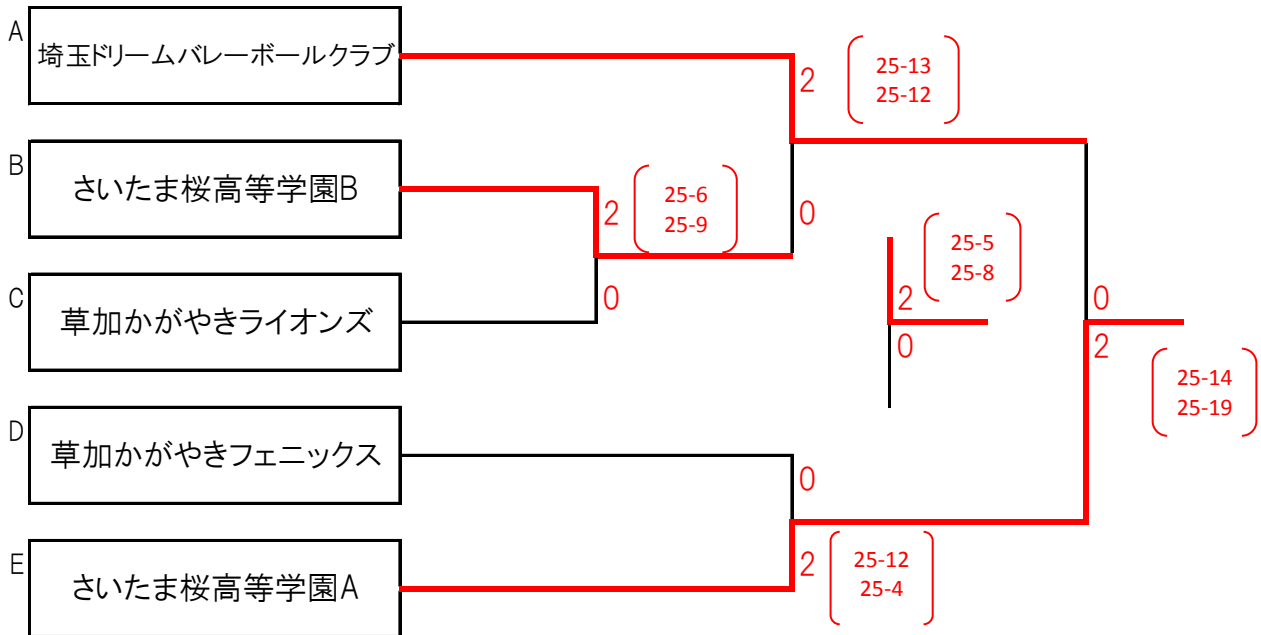

平成28年度彩の国ふれあいピックバレーボール大会(知的障がいの部)

結果

◆男子の部

◆女子の部

	草加かがやきレインボー	ドリームB	ドリームA
A 草加かがやきレインボー		1 $\begin{pmatrix} 14-25 \\ 25-14 \\ 12-25 \end{pmatrix}$ 2	0 $\begin{pmatrix} 6-25 \\ 3-25 \end{pmatrix}$ 2
B ドリームB	2 $\begin{pmatrix} 25-14 \\ 14-25 \\ 25-12 \end{pmatrix}$ 1		0 $\begin{pmatrix} 9-25 \\ 7-25 \end{pmatrix}$ 2
C ドリームA	2 $\begin{pmatrix} 25-6 \\ 25-3 \end{pmatrix}$ 0	2 $\begin{pmatrix} 25-9 \\ 25-7 \end{pmatrix}$ 0	