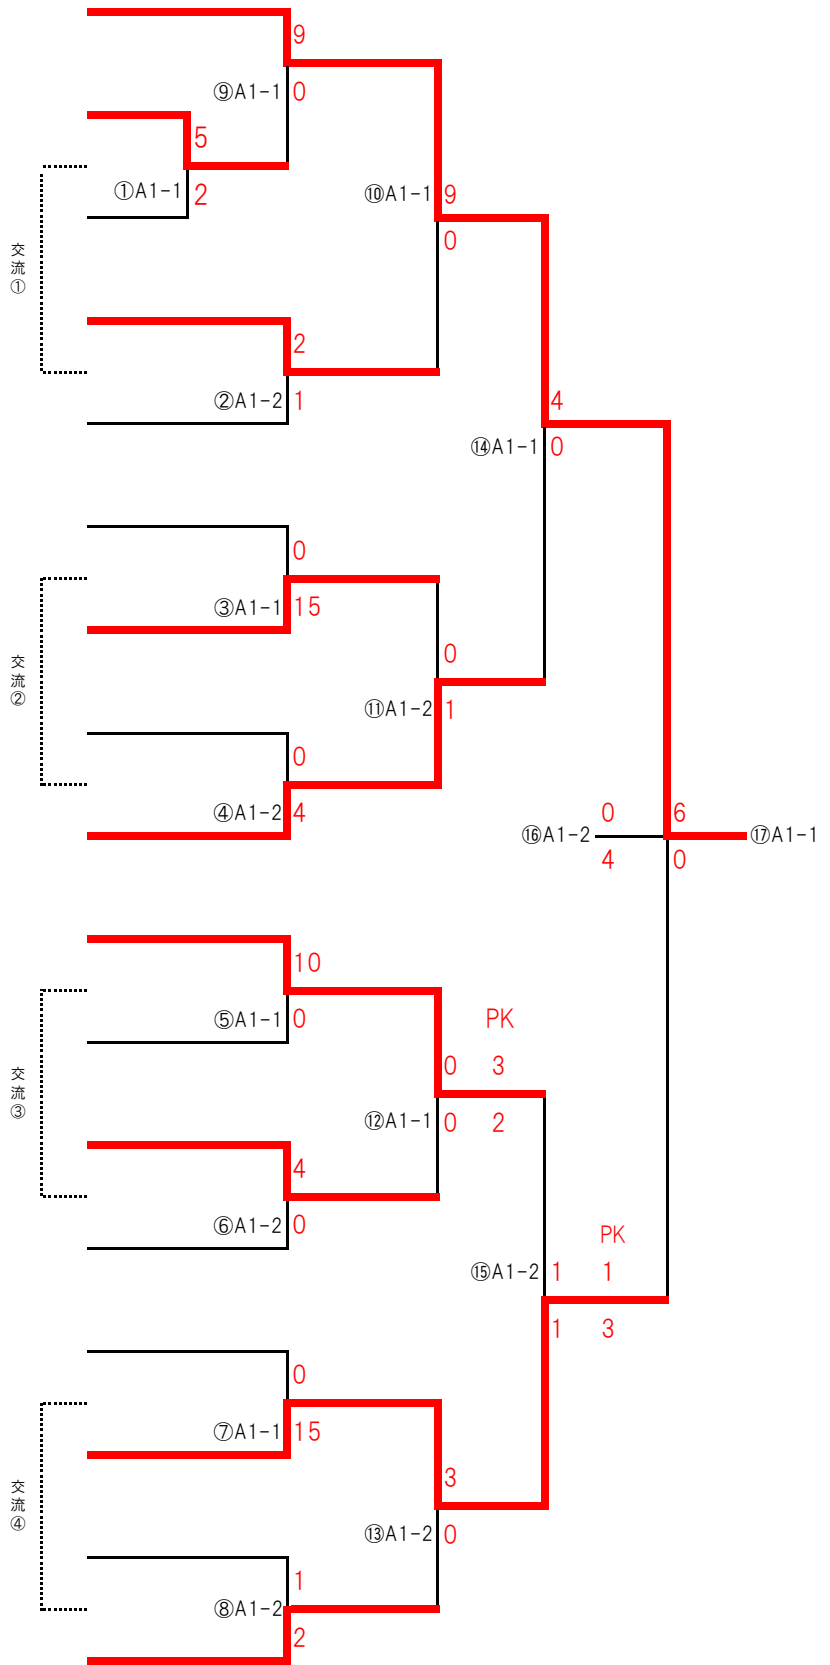

◆サッカー8人制

結果

試合時間:13分-2分-13分

交流戦はフットサル5人制で行い、試合時間は10分-2分-10分とする。

*交流戦を除き同点の場合は両チーム3人ずつのPKを行う。
その後はサドンデス。

1	チーム桜
2	川越たかしな分校
3	FCタートルズ
4	大宮北特別支援学校球技部
5	和光南特別支援学校
6	春日部特別支援学校
7	さいたま桜高等学園
8	うらわSC
9	羽生ふじ高等学園
10	FC埼玉
11	浦和特別支援学校
12	FCパラダイス
13	FCアドバンス
14	T-Blossom 2009
15	FC. ソルフレスコ
16	川口特別支援学校球技部
17	FC入間ゴールズ

優勝 チーム桜
準優勝 FC.ソルフレスコ
第3位 FC埼玉