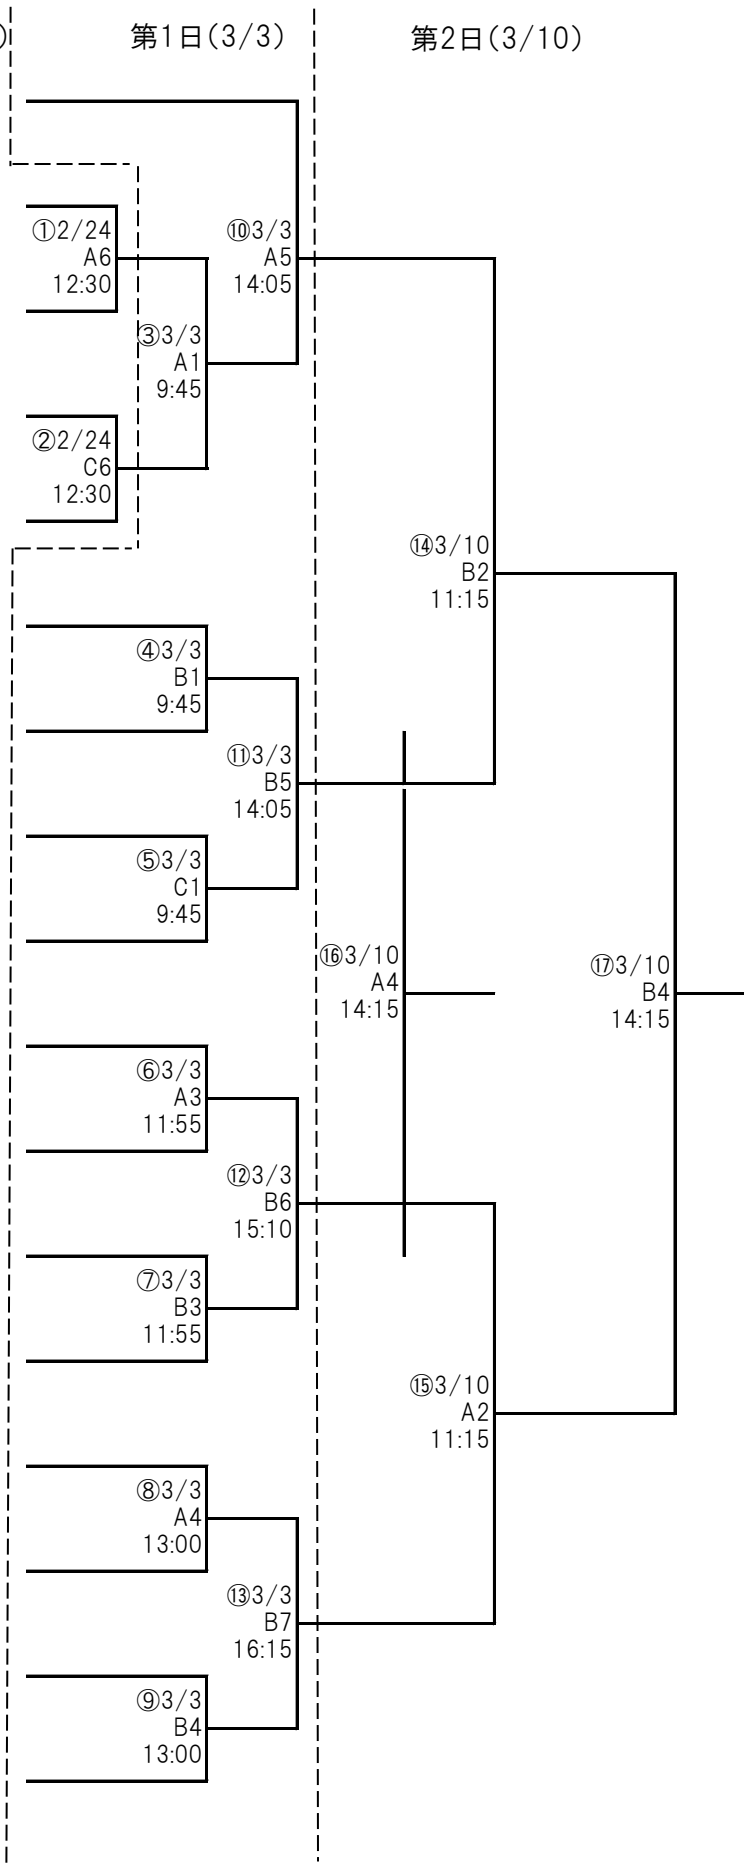

チャンピオンシップ男子の部

※(2/24)

第1日(3/3)

第2日(3/10)

- 1 彩の国レッドキング
- 2 さいたま西分校
- 3 本庄特別支援学校
- 4 和光南
- 5 入間わかかさ高等特別支援学校 職業学科
- 6 エンジェルス
- 7 深谷はばたき特別支援学校
- 8 ハッスルズ
- 9 さいたま桜高等学園
- 10 川越ウイニングス
- 11 草加かがやき特別支援学校
- 12 春日部特別支援学校
- 13 羽生ふじ高等学園
- 14 入間わかかさ高等特別支援学校球技部
- 15 春日部藤スポーツクラブ
- 16 三郷特別支援学校
  (三郷スポーツクラブ)
- 17 埼玉FUTURES

チャンピオンシップ女子の部

第1日(3/3)

第2日(3/10)

1	彩の国レッドキング
2	さいたま桜高等学園
3	春日部藤スポーツクラブ
4	さいたま西分校
5	和光南
6	春日部特別支援学校
7	入間わかさ高等特別支援学校球技部
8	埼玉FUTURES
9	三郷特別支援学校
10	入間わかさ 職業学科
11	深谷はばたき特別支援学校
12	羽生ふじ高等学園
13	本庄特別支援学校