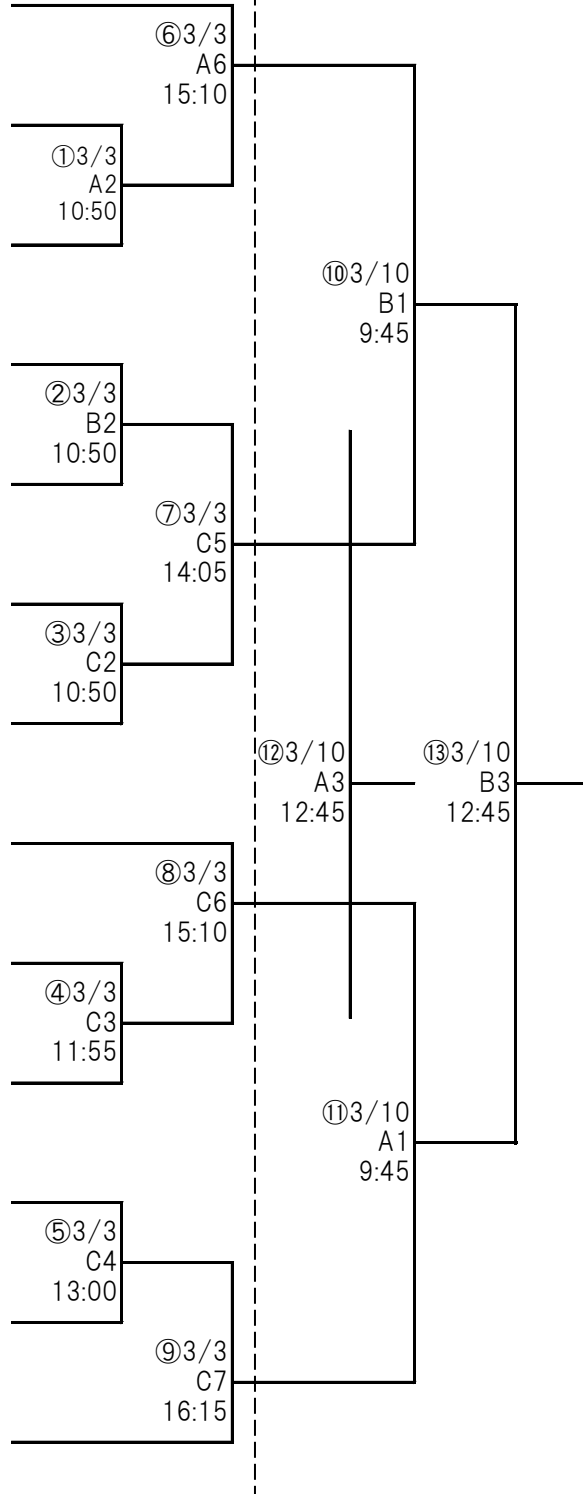

# フレンドシップの部

■ 2/24

21チーム