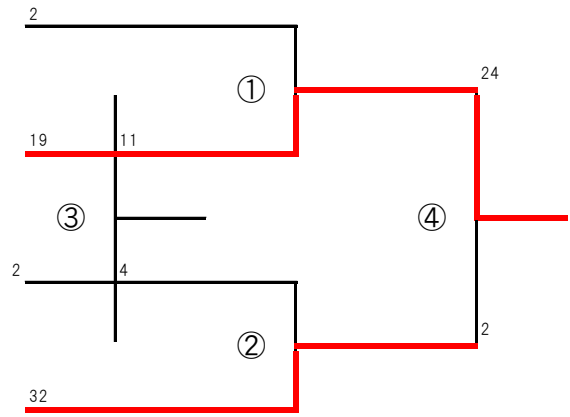

チャンピオンシップの部

ゴッドオブバーミリオンズ
埼玉ボンダガールズ
本庄HJ11
彩の国レッドキング甲

フレンドシップの部

本庄ホワイトタイガース
No Side A
埼玉北スポーツクラブA
彩の国レッドキング乙
りえちえんず
本庄カラース
ゆきちゃんず
No Side B
埼玉北スポーツクラブB