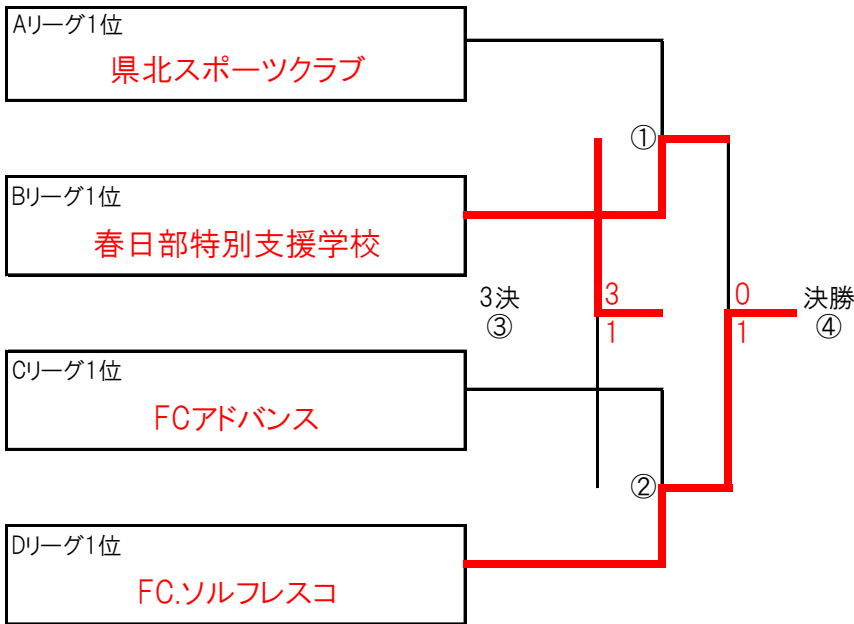

◆決勝トーナメント

- 優勝
  FC.ソルフレスコ
- 準優勝
  春日部特別支援学校
- 第3位
  県北スポーツクラブ

◆交流試合 全チーム2試合

2位リーグ

	A2位	B2位	C2位	D2位
A うらわSC		0-10	2-1	
B FC埼玉ホワイト	10-0			0-6
C さいたま桜高等学園	1-2			0-4
D さいたま西分校		6-0	4-0	

3位リーグ

	A3位	B3位	C3位	D3位
A 和光南特別支援学校		1-5	1-0	
B FCパラダイス	5-1			0-2
C 彩の国レッドキング	0-1			1-2
D Team.Tomato		2-0	2-1	

4位リーグ

	A4位	B4位	C4位	D4位
A FC.タートルズ		1-2	0-6	
B 羽生ふじ・フジベアー・ビューティフル・はあにい♥	2-1			7-0
C 新座ネクストFC8	6-0			6-0
D チーム草加かがやき		0-7	0-6