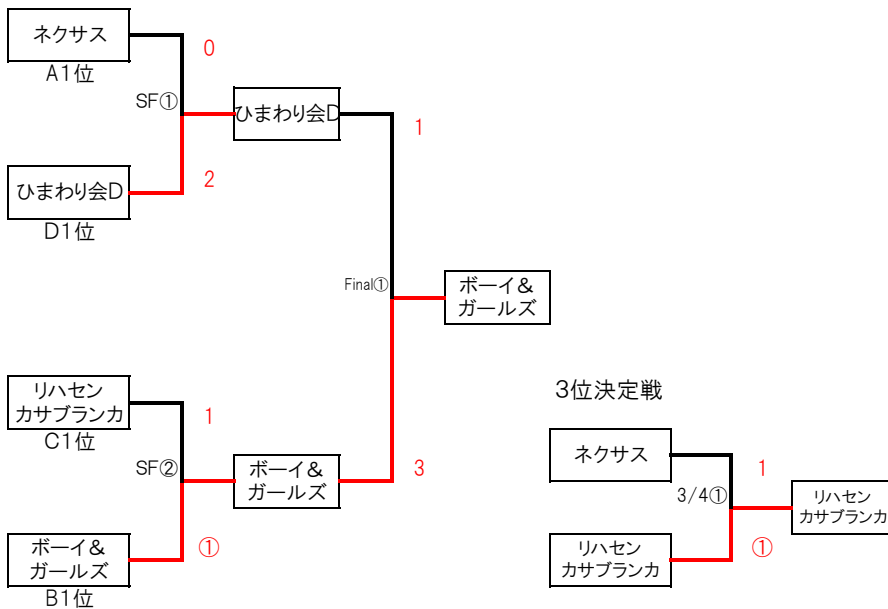

平成27年度彩の国ふれあいポッチャ大会 結果

競技部門 予選リーグ

pool A	ひまわり会 A	リハセン KanKan	ネクサス	宮代プリンス	順位
ひまわり会A		○ 6-1	× 0-2	× 0-3	3
リハセン KanKan	× 1-6		× 0-7	× 1-3	4
ネクサス	○ 2-0	○ 7-0		○ 2-0	1
宮代プリンス	○ 3-0	○ 3-1	× 0-2		2

pool C	JSB	和光特支A	ひまわり会 C	リハセン カサブラン カ	順位
JSB		○ 4-0	× 0-3	× 0-5	3
和光特支A	× 0-4		× 0-4	× 1-2	4
ひまわり会C	○ 3-0	○ 4-0		× 0-4	2
リハセン カサブランカ	○ 5-0	○ 2-1	○ 4-0		1

pool B	リハセン HIT 2	ひまわり会 B	川島ひばり B	ボーイ &ガールズ	順位
リハセン HIT 2		× 0-5	× 1-2	× 0-8	4
ひまわり会B	○ 5-0		○ 3-1	× 0-8	2
川島ひばりB	○ 2-1	× 1-3		× 0-4	3
ボーイ &ガールズ	○ 8-0	○ 8-0	○ 4-0		1

pool D	川島ひばり A	スコッチ	ふじ学園 藤波魂	ひまわり会 D	順位
川島ひばりA		× 0-9	○ 5-1	× 1-2	3
スコッチ	○ 9-0		○ 5-0	× 1-2	2
ふじ学園 藤波魂	× 1-5	× 0-5		× 0-2	4
ひまわり会D	○ 2-1	○ 2-1	○ 2-0		1

※各リーグ1位が決勝トーナメント進出。

競技部門 決勝トーナメント

- 優勝 ボーイ&ガールズ
- 準優勝 ひまわり会D
- 第3位 リハセンカサブランカ

交流部門 対戦リーグ表

pool U	蓮田特支 A	チームセレナ	越谷特支	さくら草さら	順位
蓮田特支 A		× 0-8	○ 2-0	× 0-2	4
チームセレナ	○ 8-0		× 1-1	× 1-3	2
越谷特支	× 0-2	○ 1-1		× 0-2	3
さくら草さら	○ 2-0	○ 4-0	○ 2-0		1

pool Z	宮代 I・O・N	越谷特支 OG	蓮田特支 D	リハセン ショウブ	順位
宮代 I・O・N			× 1-3	○ 3-0	2
越谷特支 OG	× 2-2		○ 2-1	× 0-4	4
蓮田特支 D	○ 3-1	× 1-2		○ 3-1	1
リハセン ショウブ	× 0-3	○ 4-0	× 1-3		3