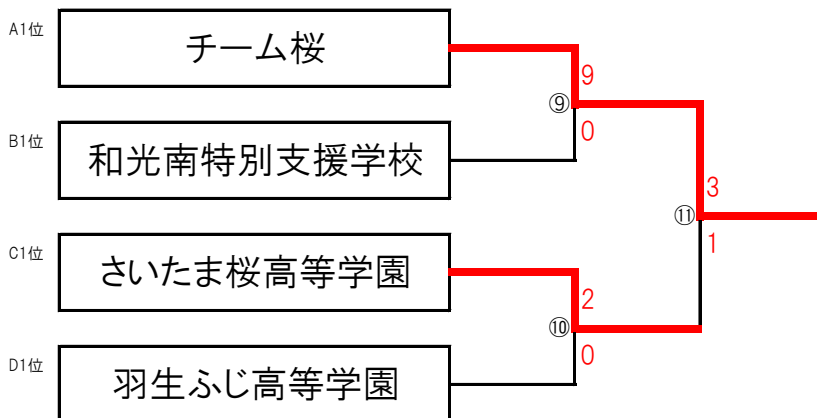

NTTドコモ presents 第8回大宮アルディージャORANGE! HAPPY!! SMILE CUP!!! 結果

○8月1日(土) 予選リーグ

Aリーグ		チーム桜	大宮北特支	FCタートルズ	浦和特支	勝点	得点	得失点差	順位
1	チーム桜		○7-0	○9-0		6	総得点¹⁶ 総失点⁰	16	1
2	大宮北特別支援学校球技部	×0-7			×0-3	0	総得点⁰ 総失点¹⁰	-10	3
3	FCタートルズ	×0-9			×1-3	0	総得点¹ 総失点¹²	-11	4
4	浦和特別支援学校		○3-0	○3-1		6	総得点⁶ 総失点¹	5	2

Bリーグ		川口特支	三郷特支	FCパラダイス	和光南特支	勝点	得点	得失点差	順位
5	川口特別支援学校		○2-0	○1-0		6	総得点³ 総失点⁰	3	2
6	三郷特別支援学校	×0-2			×0-6	0	総得点⁰ 総失点⁸	-8	4
7	FCパラダイス	×0-1			×0-1	0	総得点⁰ 総失点²	-2	3
8	和光南特別支援学校		○6-0	○1-0		6	総得点⁷ 総失点⁰	7	1

Cリーグ		さいたま桜		草加かがやき	川越たかしな	勝点	得点	得失点差	順位
9	さいたま桜高等学園			○9-0	△1-1	4	総得点¹⁰ 総失点¹	4	1
10	草加かがやき特別支援学校	×0-9			×0-3	0	総得点⁰ 総失点¹²	-12	3
11	川越たかしな分校	△1-1		○3-0		4	総得点⁴ 総失点¹	3	2

Dリーグ		春日部特支	FC埼玉	FCアドバンス	羽生ふじ	勝点	得点	得失点差	順位
12	春日部特別支援学校		×0-1	×1-3		0	総得点¹ 総失点⁴	-3	4
13	FC埼玉	○1-0			△1-1	4	総得点² 総失点¹	1	2
14	FCアドバンス	○3-1			×0-4	3	総得点³ 総失点⁵	-2	3
15	羽生ふじ高等学園		△1-1	○4-0		4	総得点⁵ 総失点¹	4	1

○8月2日(日) 決勝トーナメント

優勝 チーム桜

準優勝 さいたま桜高等学園

第3位 和光南特別支援学校、羽生ふじ高等学園