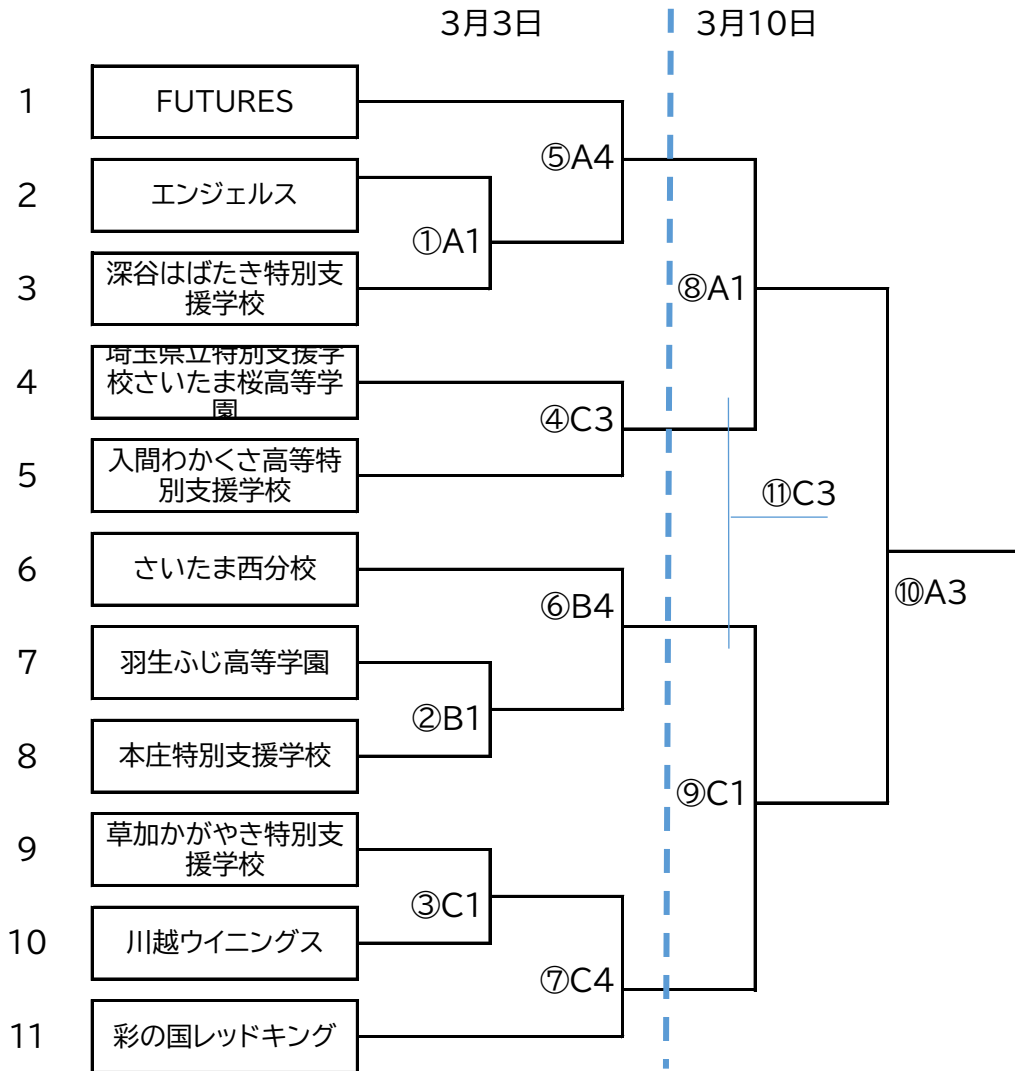

チャンピオン男子11チーム

チャンピオン女子11チーム

※8分流し×4P(ハーフタイム8分)

(基本的にはタイムテーブルの時刻で実施します。試合間のウォーミングアップ時間は最大8分とします。)

※交流戦は8分流し×2P(ハーフタイム2分)