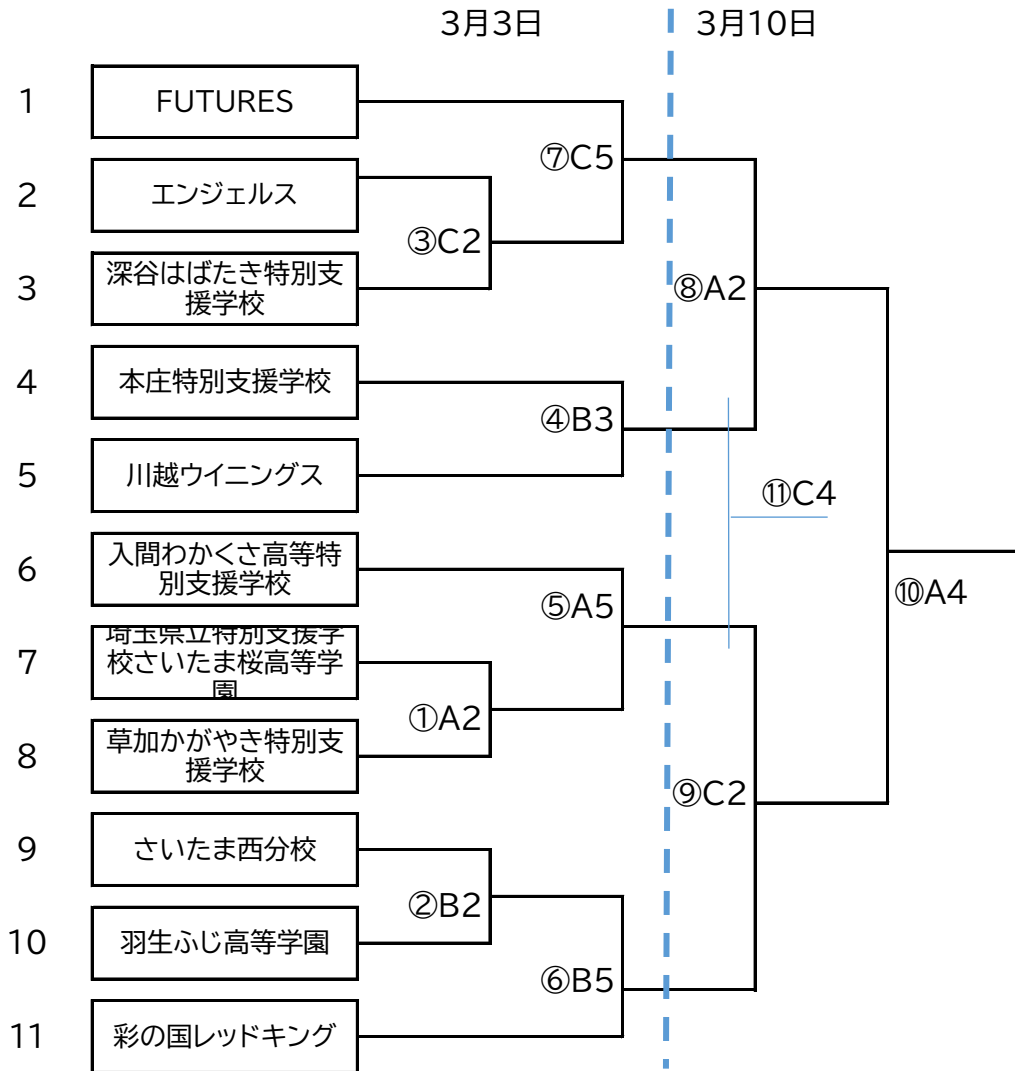

チャンピオン男子11チーム

チャンピオン女子11チーム

※8分流し×4P(ハーフタイム8分)

(基本的にはタイムテーブルの時刻で実施します。試合間のウォーミングアップ時間は最大8分とします。)

※交流戦は8分流し×2P(ハーフタイム2分)